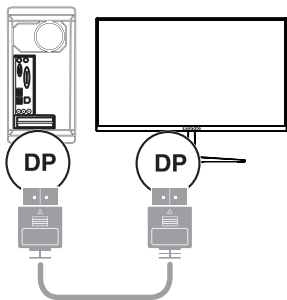

Подключение

Интерфейсные разъемы на задней панели мониторов серии SmartView:

1. D-Sub; 2. HDMI; 3. DisplayPort *; 4. Аудио выход; 5. Разъем питания;

**только у моделей EZ2400TA*

Интерфейсные разъемы на задней панели мониторов серии ProSmart:

1. D-Sub; 2. HDMI; 3. Разъем питания;

Интерфейсные разъемы на задней панели мониторов серии Combat:

1. HDMI 1; 2. HDMI 2; 3. DisplayPort 1; 4. DisplayPort 2*; 5. Аудио выход; 6. Разъем питания; **только у модели EC3407TA*

Подключение кабелей:

1. Подключите к монитору выходной разъем блока питания, а блок питания – к заземленной электрической розетке с помощью входящего в комплект кабеля.
2. Возьмите выбранный видеокабель (DisplayPort / HDMI / D-Sub) и соедините ПК и монитор через соответствующие порты.