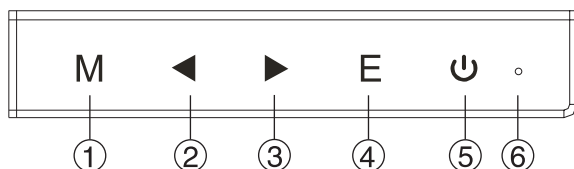

Назначение устройства

Монитор предназначен для отображения визуальной информации компьютера и гаджетов.

Описание устройства

Мониторы 23.8" и 27"

Вид спереди:

Вид сзади:

Монитор изогнутый игровой 144 Гц 34" ExeGate Combat EC3407TA

Вид спереди:

Вид сзади:

1.(Menu): Меню; 2.(Down): Вниз; 3.(Up): Вверх; 4.(Exit): Выход; 5.(Power): Вкл./Выкл.; 6. (Световой индикатор): Светодиод горит- питание подключено. Светодиод мигает - питание не подключено.