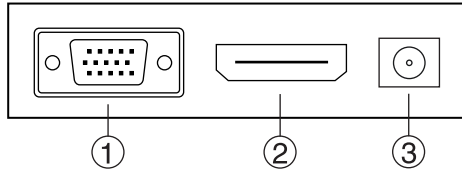

Вид спереди:

Вид сзади:

1.(Menu): Меню; 2.(Down): Вниз; 3.(Up): Вверх; 4.(Exit): Выход; 5.(Power): Вкл./Выкл.; 6. (Световой индикатор): Светодиод горит- питание подключено. Светодиод мигает - питание не подключено.

Подключение

Интерфейсные разъемы на задней панели мониторов серии SmartView:

1. D-Sub; 2. HDMI; 3. DisplayPort *; 4. Аудио выход; 5. Разъем питания;

**только у моделей EZ2400TA*

Интерфейсные разъемы на задней панели мониторов серии ProSmart:

1. D-Sub; 2. HDMI; 3. Разъем питания;

Интерфейсные разъемы на задней панели мониторов серии Combat:

1. HDMI 1; 2. HDMI 2; 3. DisplayPort 1; 4. DisplayPort 2*; 5. Аудио выход; 6. Разъем питания; **только у модели EC3407TA*