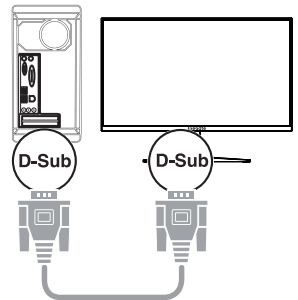

Подключение

Интерфейсные разъемы на задней панели мониторов серии SmartView:

1. D-Sub; 2. HDMI; 3. DisplayPort *; 4. Аудио выход; 5. Разъем питания;

**только у моделей EZ2400TA*

Интерфейсные разъемы на задней панели мониторов серии ProSmart:

1. D-Sub; 2. HDMI; 3. Разъем питания;

Интерфейсные разъемы на задней панели мониторов серии Combat:

1. HDMI 1; 2. HDMI 2; 3. DisplayPort 1; 4. DisplayPort 2*; 5. Аудио выход; 6. Разъем питания; **только у модели EC3407TA*

Подключение кабелей:

1. Подключите к монитору выходной разъем блока питания, а блок питания – к заземленной электрической розетке с помощью входящего в комплект кабеля.
2. Возьмите выбранный видеокабель (DisplayPort / HDMI / D-Sub) и соедините ПК и монитор через соответствующие порты.