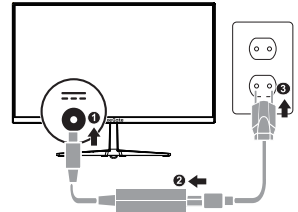

1. HDMI 1; 2. HDMI 2; 3. DisplayPort 1; 4. DisplayPort 2*; 5. Аудио выход; 6. Разъем питания; **только у модели EC3407TA*

Подключение кабелей:

1. Подключите к монитору выходной разъем блока питания, а блок питания – к заземленной электрической розетке с помощью входящего в комплект кабеля.
2. Возьмите выбранный видеокабель (DisplayPort / HDMI / D-Sub) и соедините ПК и монитор через соответствующие порты.