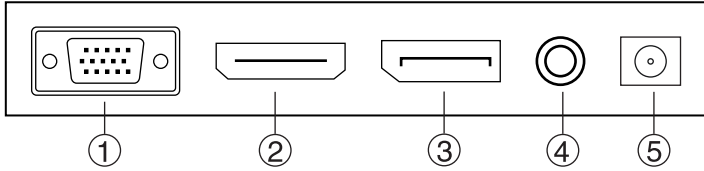

Вид спереди:

Вид сзади:

1.(Menu): Меню; 2.(Down): Вниз; 3.(Up): Вверх; 4.(Exit): Выход; 5.(Power): Вкл./Выкл.; 6. (Световой индикатор): Светодиод горит- питание подключено. Светодиод мигает - питание не подключено.

Подключение

Интерфейсные разъемы на задней панели мониторов серии SmartView:

1. D-Sub; 2. HDMI; 3. DisplayPort *; 4. Аудио выход; 5. Разъем питания;

**только у моделей EZ2400TA*

Интерфейсные разъемы на задней панели мониторов серии ProSmart: